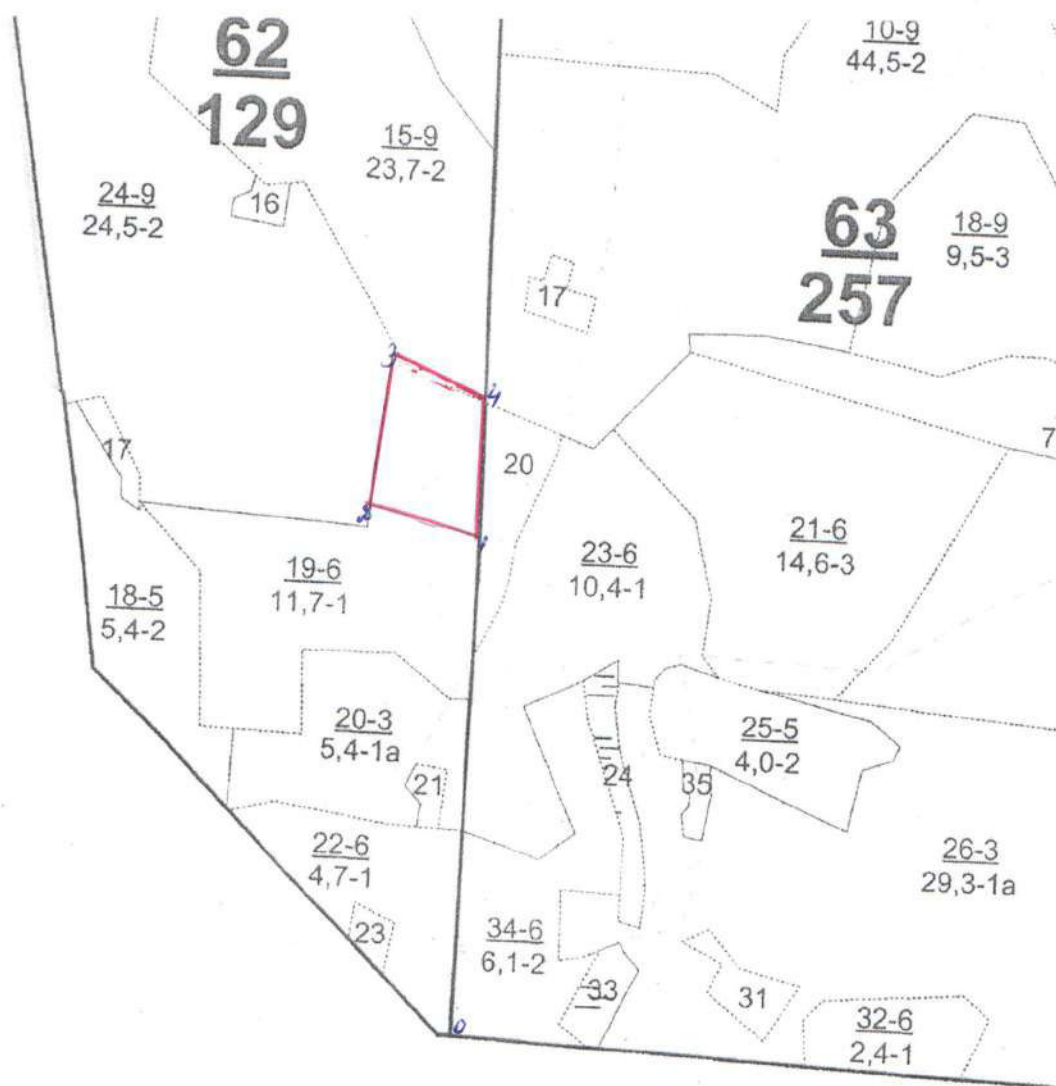

**ПРОЕКТ ЛЕСОВОССТАНОВЛЕНИЯ**  
**искусственное лесовосстановление**  
**на весну 2020 год**

Лесничество: Моркинское

Участковое лесничество Тайганурское лесной участок \_\_\_\_\_

Номер квартала 62, номер выдела 19.

Площадь участка 3,05 га,

Целевое назначение лесов - эксплуатационные.

главная порода Сосна, сопутствующие породы осина, береза.

Обоснование проектируемых мероприятий: отсутствие жизнеспособного подроста, молодняка;  
имеются источники семян примыкающие лесные насаждения

Способ искусственного лесовосстановления: сплошные лесные культуры Сосны

План участка  
масштаб 1:10000

Условные обозначения :

- границы лесного участка
- опасные для работы места
- направление движения механизмов
- место стоянки механизмов
- минполосы